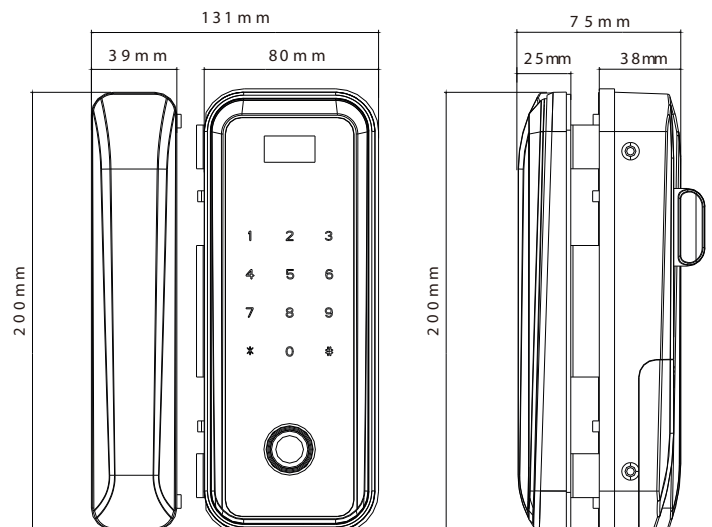

Dimensiones (mm)

ZKTECO CO.,LTD.

E-mail: info.colombia@zkteco.com
www.zktecocolombia.com

Copyright © 2024 ZKTECO CO., LTD. All rights reserved.

V4.0 30/08/2024